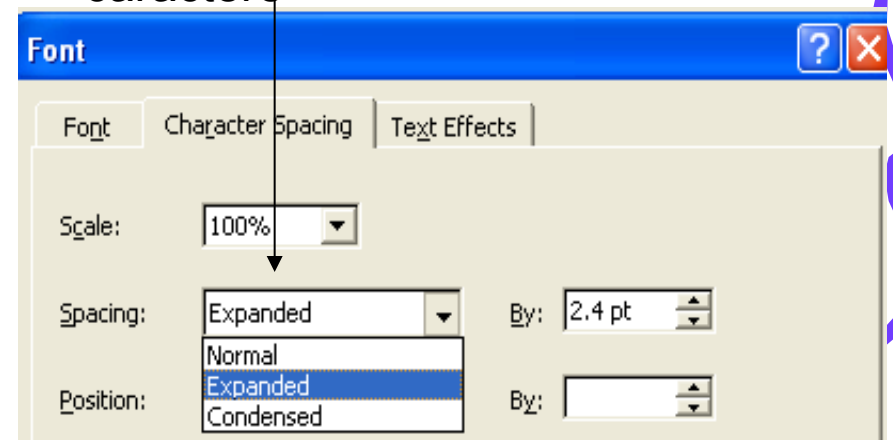

1. **Caracterul:** semn grafic: litera, cifra, simbol special

1. Caracteristici:
2. font;
   - stil;
   - latime;
   - inaltime;

Distanța dintre caractere