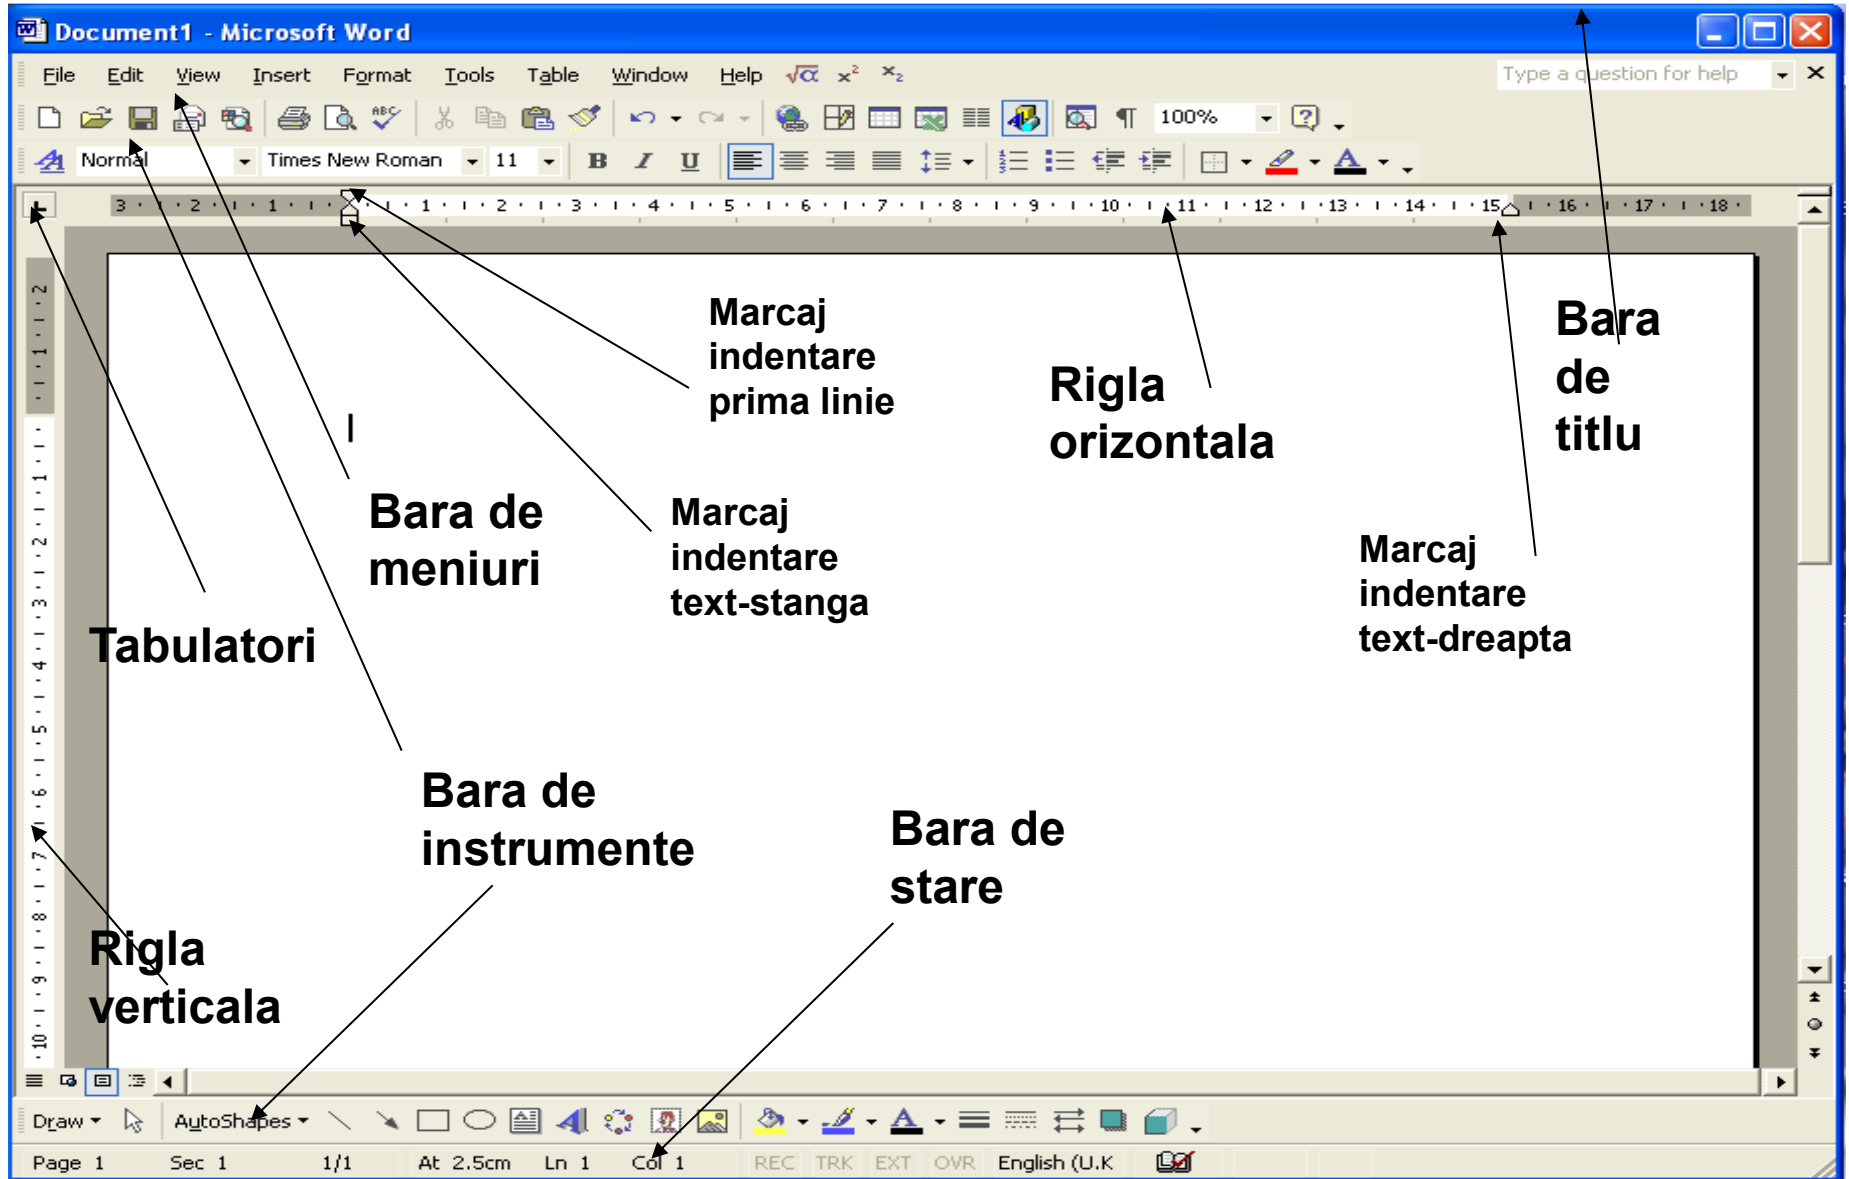

Procesorul de texte Word

- **Editare de texte:** cea mai simpla utilizare a calculatorului (masina de scris). Nu necesita resurse hardware deosebite
- **Procesare de texte:** redactarea si prelucrarea unor texte ce necesita formatari speciale.
 - pot fi inserate obiecte in text: tabele, grafice, desene, imagini
- **Tehnoredactarea:** operatia prin care un text scris este pregatit tehnic si grafic pentru tiparit.

Deschiderea aplicatiei Word

Pentru a deschide aplicatia Word exista mai multe posibilitati:

- **Start -> Programs -> Microsoft Word**
- **Dublu clic pe iconita Microsoft Word, pe ecran**

Prezentarea interfetei procesorului de texte Word

La lansarea in executie a procesorului de texte Word se deschide fereastra aplicatiei:

Entitati folosite in prelucrarea textelor

Tipul fontului

Stilul fontului

Dimensiunea fontului

1. **Caracterul:** semn grafic: litera, cifra, simbol special