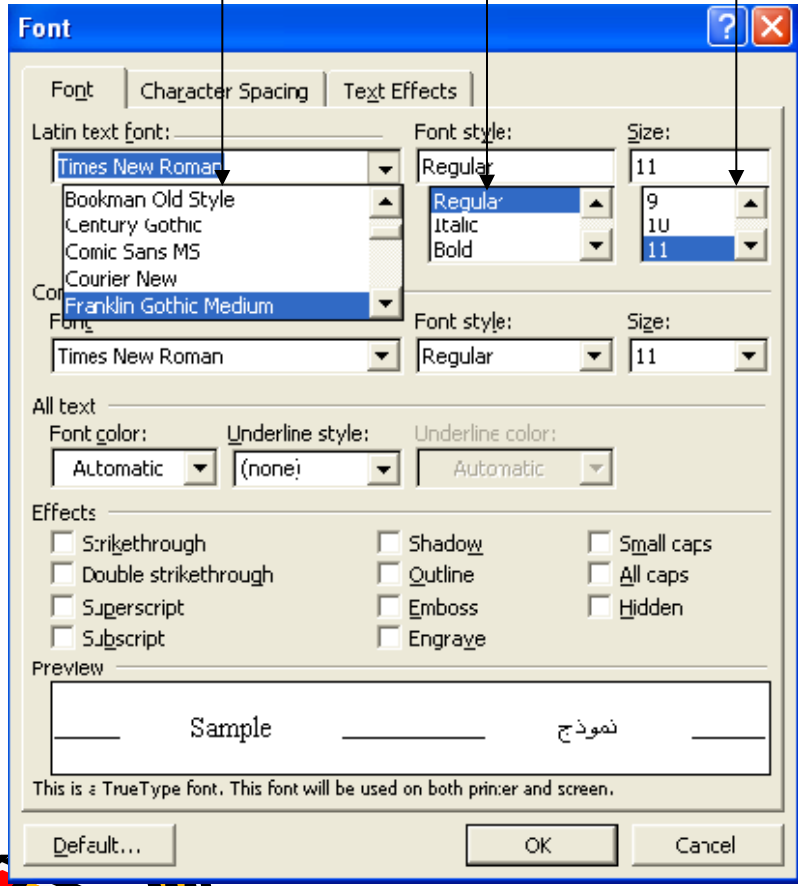

Deschiderea aplicatiei Word

Pentru a deschide aplicatia Word exista mai multe posibilitati:

- **Start -> Programs -> Microsoft Word**
- **Dublu clic pe iconita Microsoft Word, pe ecran**

Prezentarea interfetei procesorului de texte Word

La lansarea in executie a procesorului de texte Word se deschide fereastra aplicatiei:

Entitati folosite in prelucrarea textelor

Tipul fontului

Stilul fontului

Dimensiunea fontului

1. **Caracterul:** semn grafic: litera, cifra, simbol special